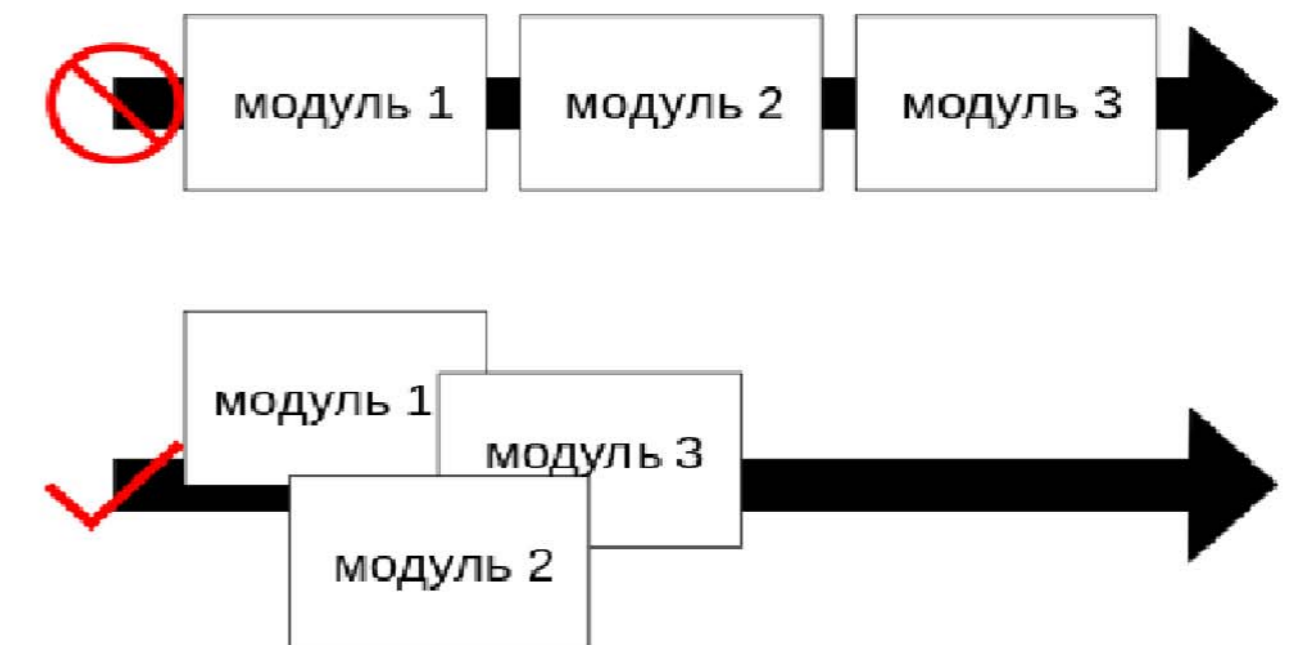

Веб інтерфейс. Архітектурні рішення

2016

Asynchronous Module Definition (AMD)

СПІЛІВ ЧУНО