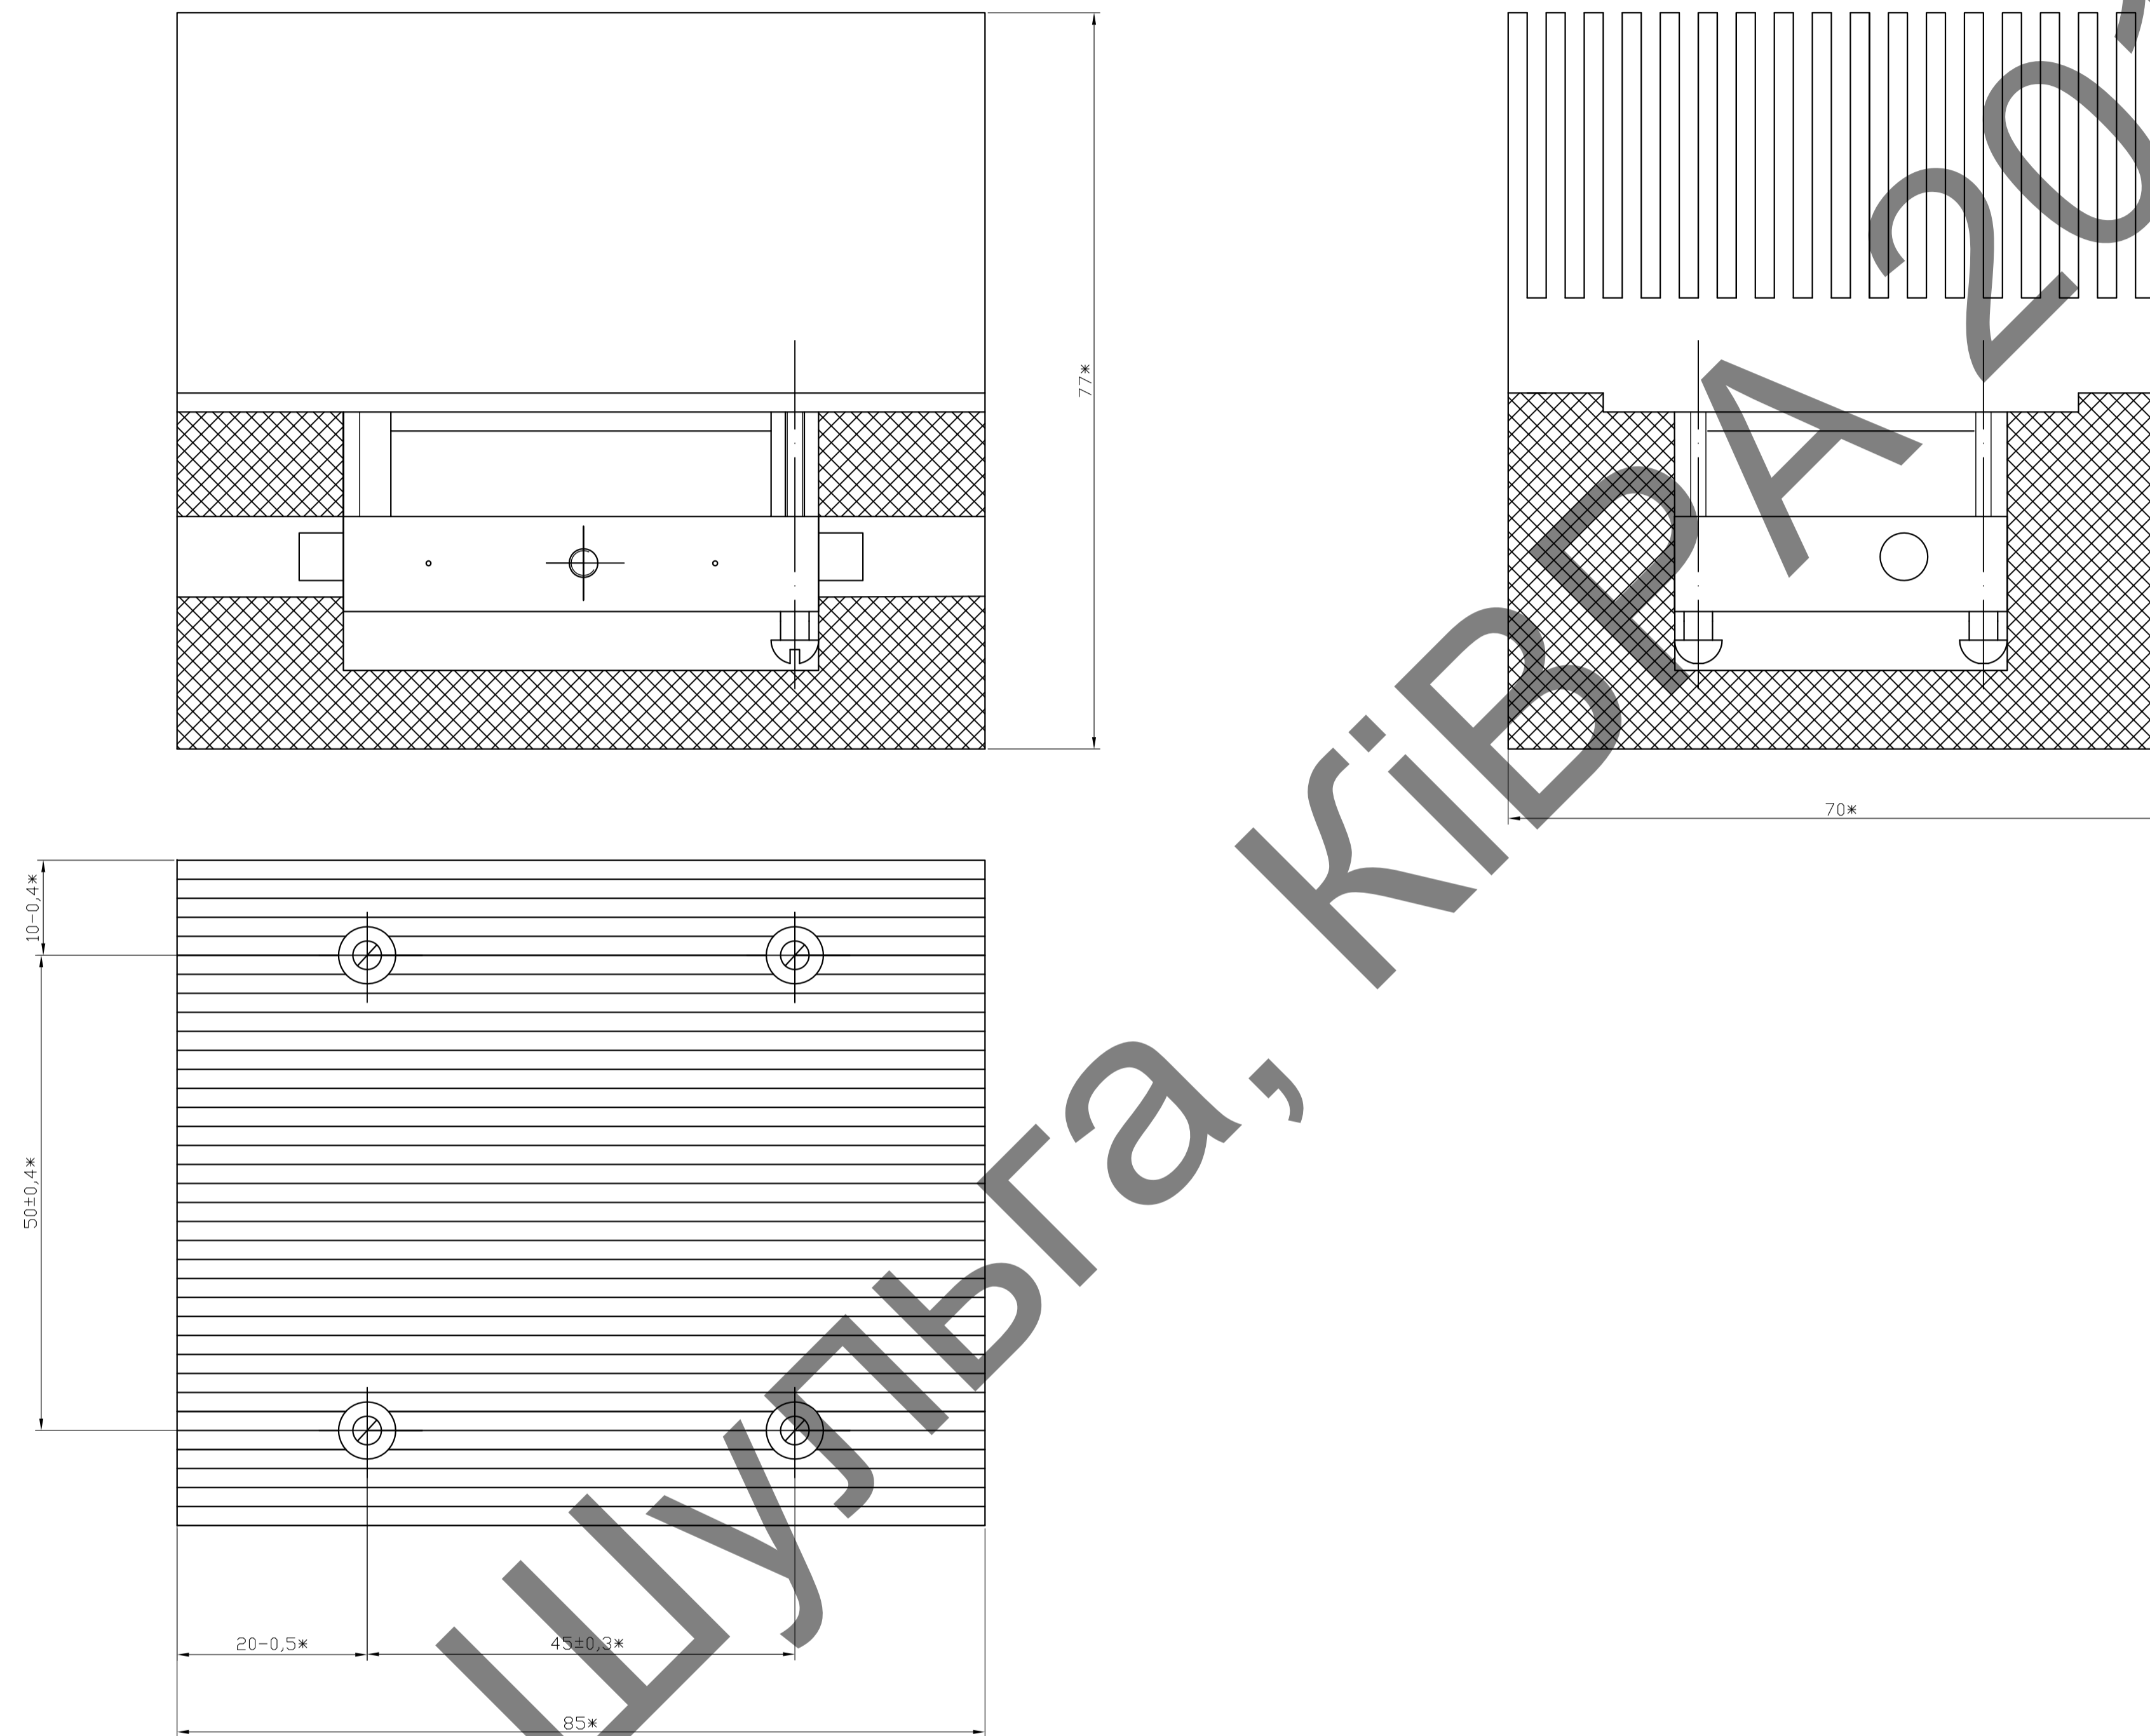

Лист №	Взам. шифр №	Контр. №	Лист
Лист №	Взам. шифр №	Контр. №	Лист
Лист №	Взам. шифр №	Контр. №	Лист
Лист №	Взам. шифр №	Контр. №	Лист
Лист №	Взам. шифр №	Контр. №	Лист

В.А. ШУЛЬГА, КІБРА 2015

1* Розміри для довідок
2 Інші технічні вимоги по ОСТ4 Г0.070.015