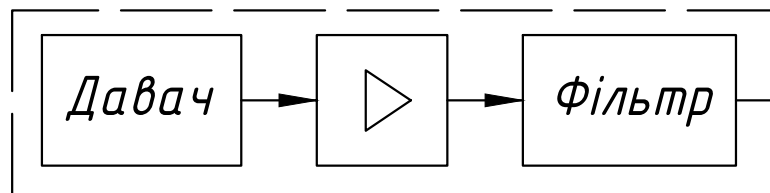

Блок аналогового тракту 1

Блок аналогового тракту 2

Блок аналогового тракту 8

ПОНОМАРЬОВ І.В. РК 51.3314.29.001, 2019

					РК 51.331429.001 Е 1		
					Електронний модуль		
					Схема структурна		
Зм.	Арк.	№ документа	Підпис	Дата	Літ	Маса	Масштаб
Розробив	Пономарьов						
Перевірів							
Т.контр.					Аркуш 1	Аркушів 1	
Н.контр.	Попсуй						
Затв.	Адаменко						