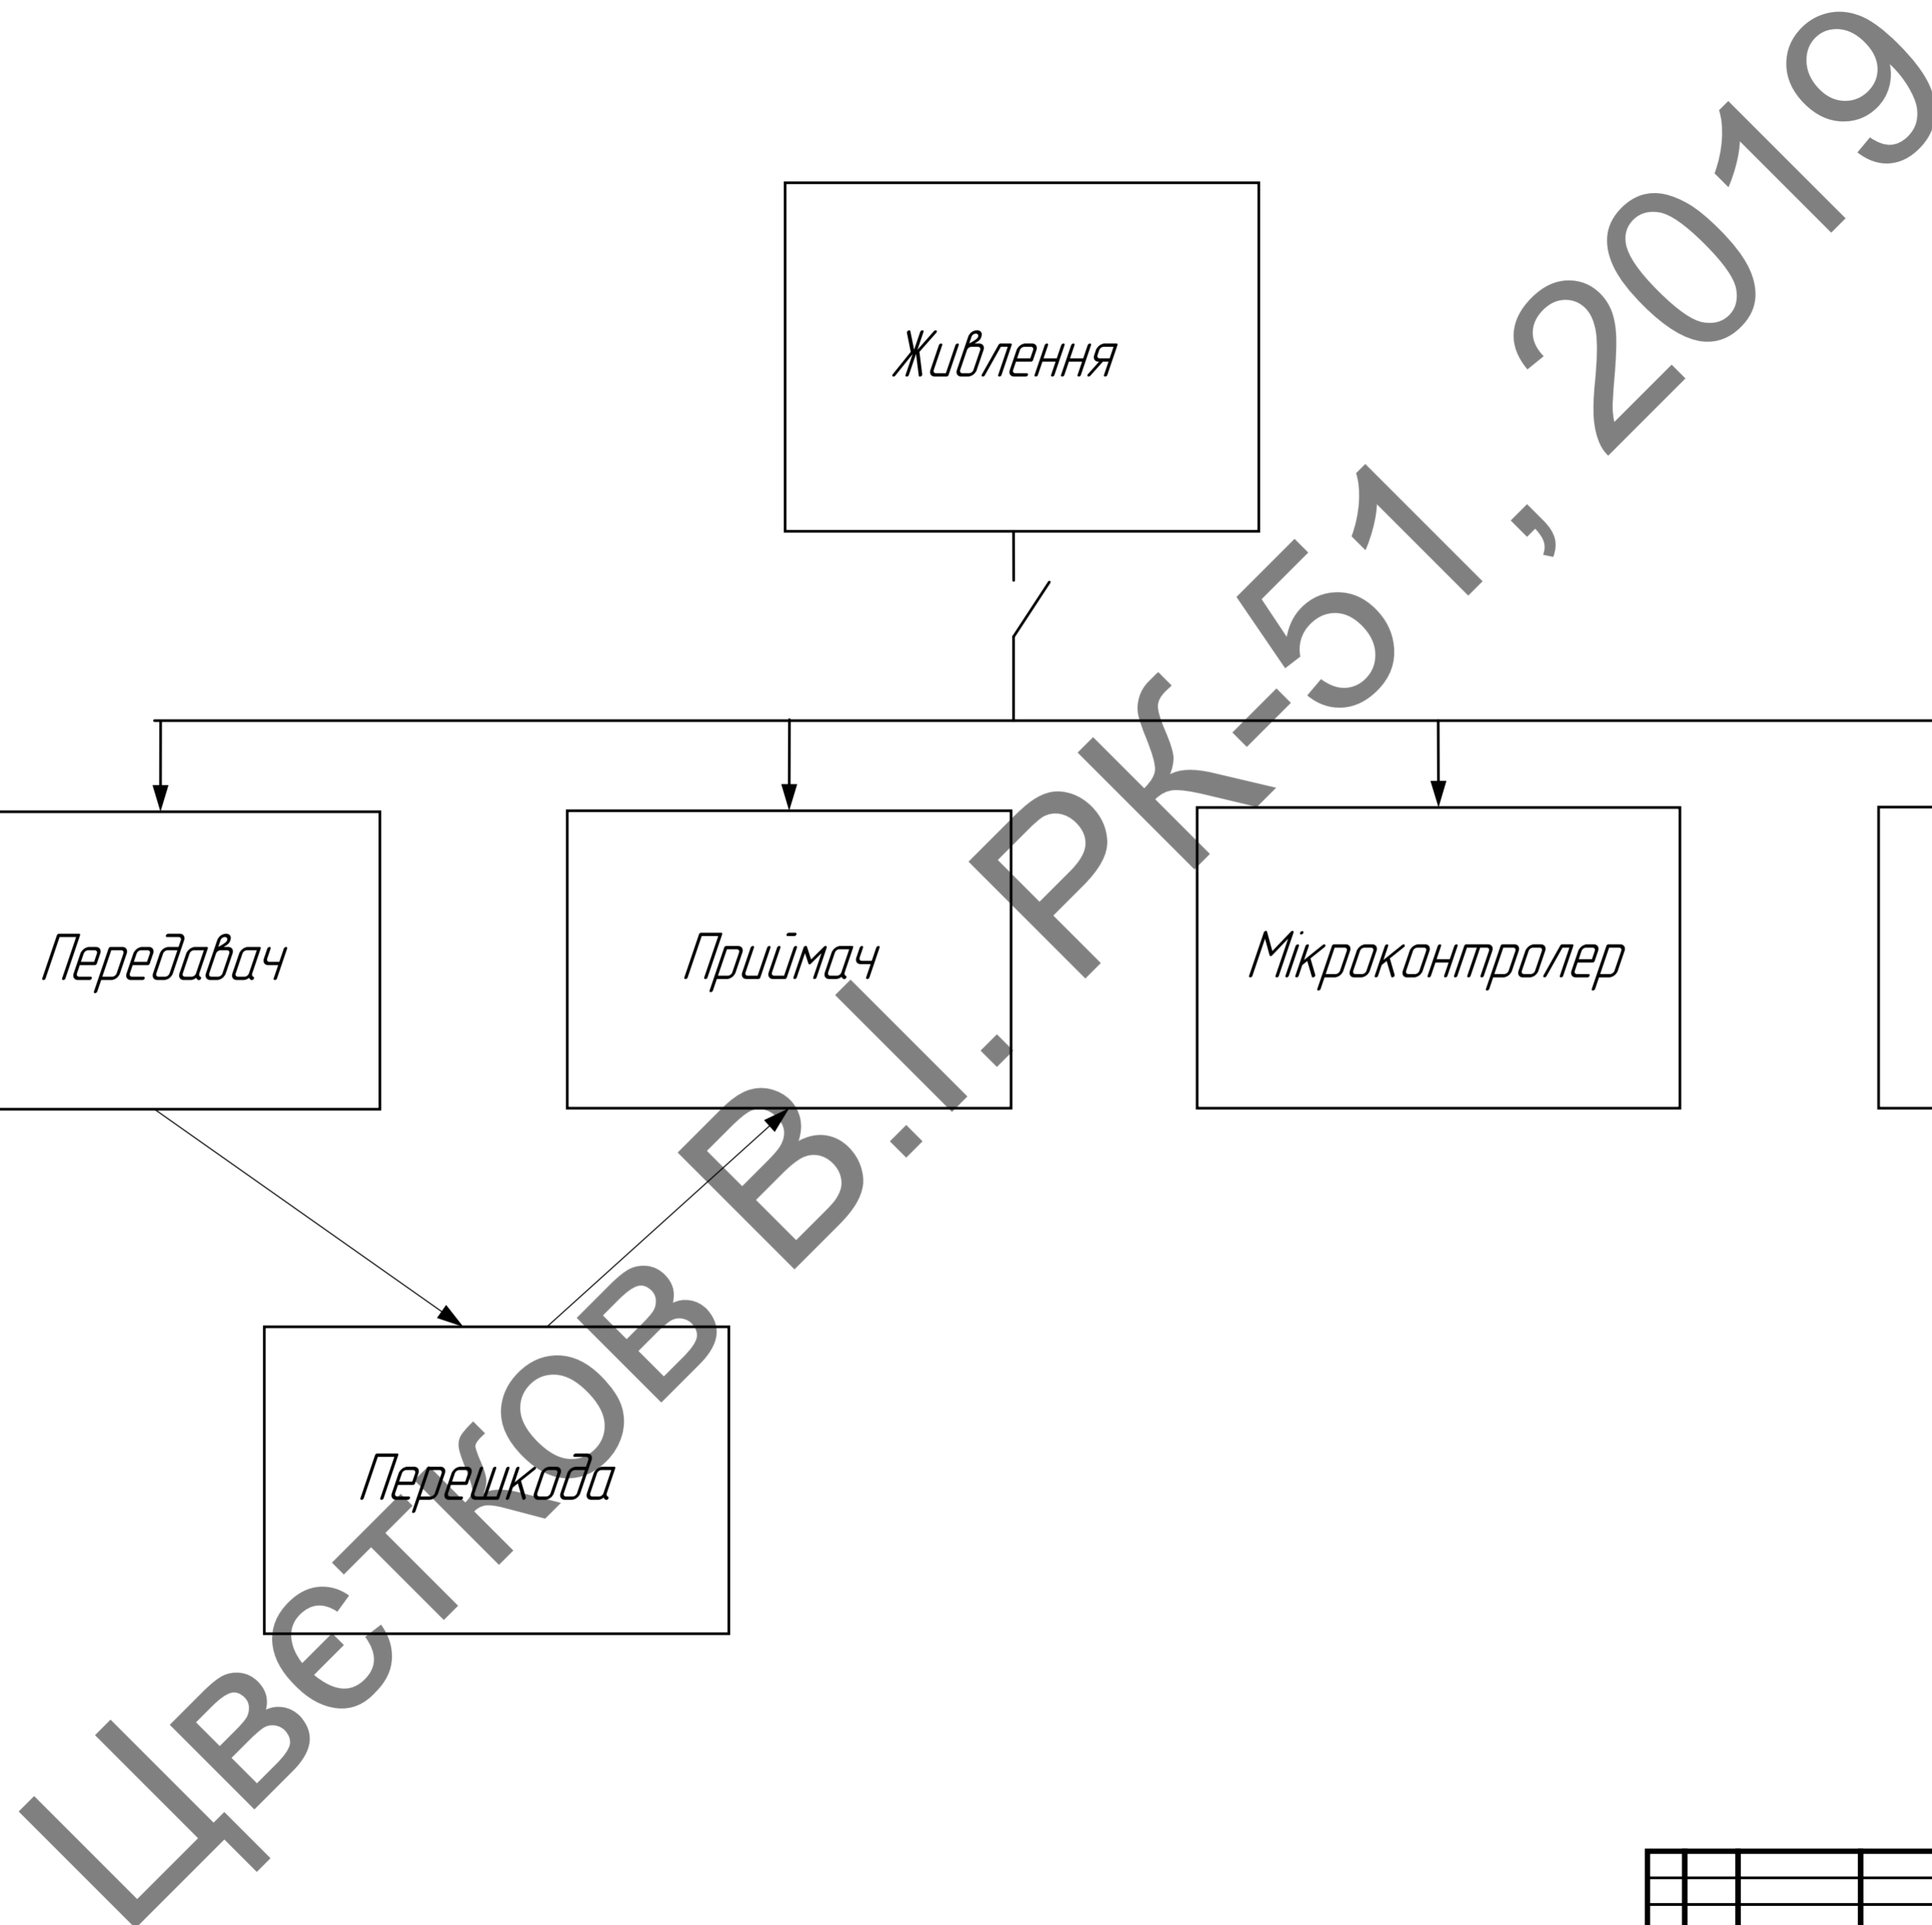

Живлення

Передавач

Приймач

Мікроконтролер

Екран

Перешкода

Перв. примен.
Справ. №
Подп. и дата
Име. № подл.
Взам. инв. №
Подп. и дата
Име. № подл.

Изм.	Лист	№ докум.	Подп.	Дата
Разраб.	Цетков В.І.			
Проверил				
Т. контр.				
Н. контр.	Попсуй В.І.			
Утв.	Зінеер Я.Л.			

PK51.401161.001 E1		
Ультразвуковой дальномер		
Схема структурна		
Лит.	Масса	Масштаб
Лист 1	Листов 1	1:1
НТУУ КПІ, РТФ РК-51		